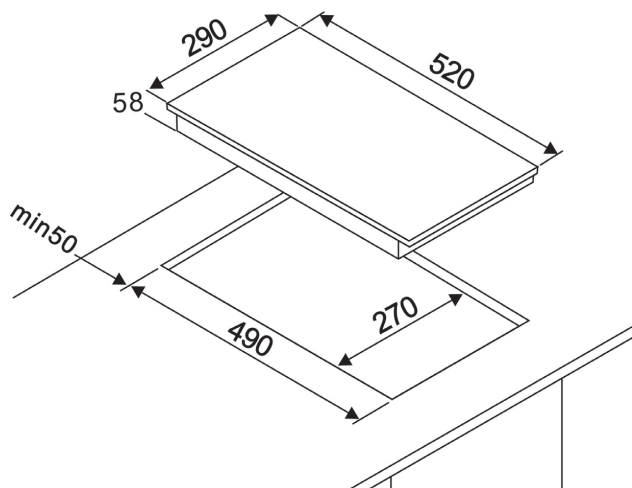

AI2527

DOMINO INDUCTION

30 cm - 2 zones

■ NOIR

EAN : 3260449043489

CARACTÉRISTIQUES GÉNÉRALES

Type	Table de cuisson induction
Nombre de foyers	2
Foyer AV	1,8kW - Ø 21 cm
• Booster AV	2,1 kW
Foyer AR	1,2kW - Ø 16 cm
• Booster AR	1,5 kW
Alimentation	220 - 240 V~
Puissance totale	3 600 W

ÉQUIPEMENTS - TABLE

9 niveaux de puissance
2 minuteries : 99 min
2 boosters
Commandes sensibles : Slider
Détection automatique de casseroles
Voyant de chaleur résiduelle
Sécurité enfant
Fourni avec câble d'alimentation 1,1 m + prise secteur

DIMENSIONS - POIDS

Emballé (H x L x P)	11,5 x 37,5 x 58 cm
Déballé (H x L x P)	5,8 x 29 x 52 cm
Encastrement (LxP)	27 x 49 cm
Brut	6,7 kg
Net	5,5 kg

Laisser un espace libre de 5 cm sous l'appareil

INDUCTION